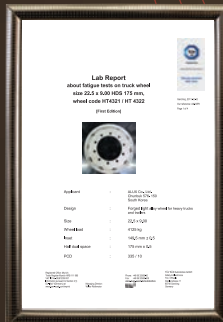

22.5X11.75

HT5312

HT5311

Part NO.	Mounting	Bolt Hole	Bolt Hole DIA(mm)	P.C.D (mm)	Hub Bore (mm)	Offset (mm)	Max Load (kg)	Weight (kg)	Valve Stem
HT5312	ISO	10	26	335	281.2	0	4.500	26.94	V3-20-41
HT5311	ISO	10	32.5	335	281.2	0	4.500	26.88	V3-20-41

アルミホイールのメリットとは、

軽量
ライトウェイト

燃費向上

タイヤ&ブレーキ
寿命の向上

快適で安全な
ドライビング

見栄えのよい
輝き

世界のトラックメーカーが純正装着している信頼の技術力

世界的な認証機関から証明された品質

ドイツフラウンホーファーLBF& TÜV SUD二軸ホイールテストに合格

TÜV SUD

LBF TEST

ISO/TS16949

Aluxホイール VS Steelホイール

22.5x8.25

22.5x8.25

	Alux wheel (kg)	Steel wheel (kg)
22.5x8.25	450	840
Total(20 wheels)	450	840
Saving		390